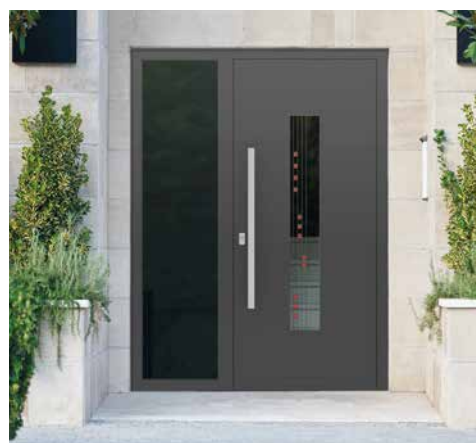

VCHODOVÉ DVEŘE

ASTRALU®

HLINÍKOVÉ DVEŘE

- vhodné pro novostavby i rekonstrukce
- moderní design subtilních profilů s maximální tepelnou izolací
- 3 těsnící plochy (dorzazové a středové)
- možnost vložených, jednostranně i oboustranně překryvných hliníkových výplní
- 3 komory, 75 mm konstrukční hloubka

EXCELLENCE®, EVOLUTIVE®

PLASTOVÉ DVEŘE

- široká škála designového provedení – s plným panelem, dělené příčkami, rozšířené o světlíky apod.
- široký výběr plastových i hliníkových výplní
- 5 a 6 komory, 70 a 85 mm konstrukční hloubka
- 3bodový zámek Security Automatic pro zabezpečení dveří bez nutnosti zamčení