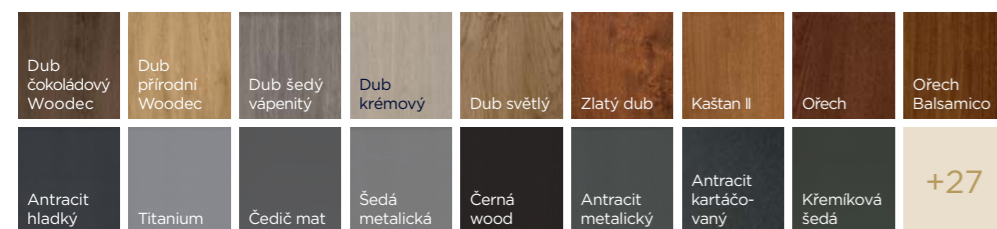

- jednostranně překryvná výplň

- vložená výplň