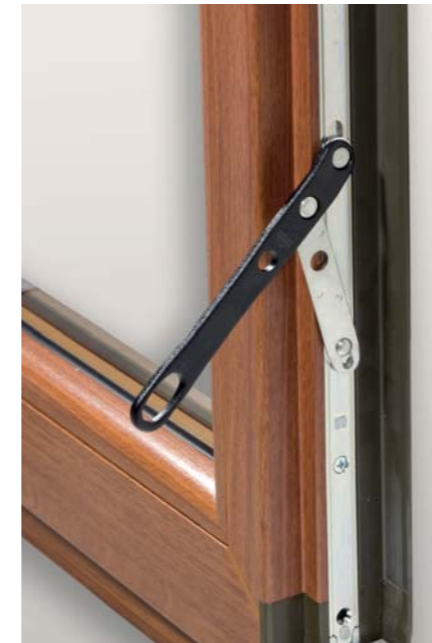

Bezpečná ventilace díky i.S Inteligentnímu bezpečnostnímu uzávěru

- maximální ochrana před vysazením křídla ve sklopné poloze
- upevnění do kovové výtzuhy rámu