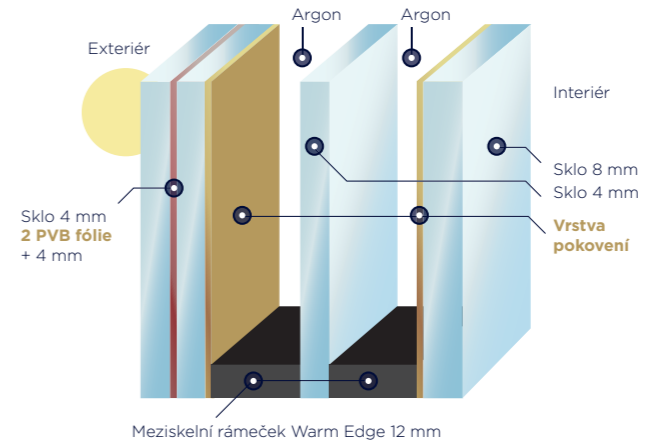

44.2 Si XN/12/4/12/8 XN | Stupeň zvukové izolace 45 dB

Bezpečnostní

až **P5A**