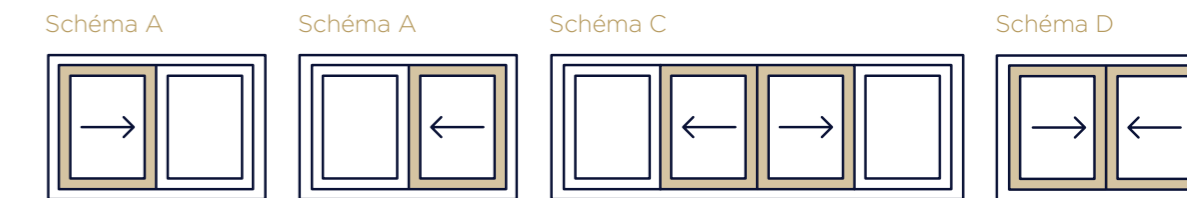

* XN 4/18/4/18/4 XN, $U_g = 0,5$ W/m²K, rozměr 5885 x 2260 mm

- široký výběr barev – 44 odstínů barev a dekorů dřeva (viz. strana 22-23)

HST Terasové posuvně zdvižné dveře

- výroba až 4 křidel v různých kombinacích s maximální celkovou šíří 6,2 m
- bezbariérový přístup – nízký, tepelně izolovaný hliníkový práh
- velmi lehké a komfortní ovládání
- vhodný pro pasivní a nízkoenergetické stavby