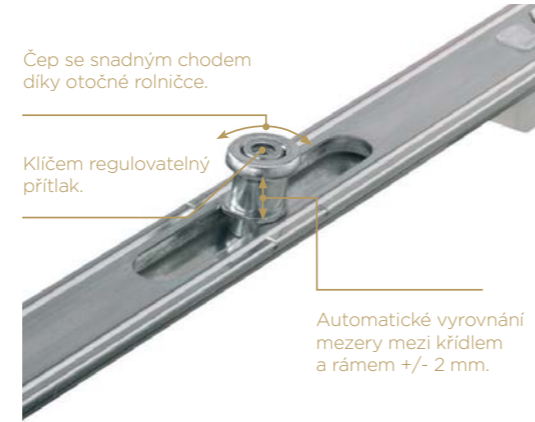

Štulpová převodovka

- zabezpečení dvoukřídých oken proti vloupání
- přídatné i.S bezpečnostní uzávěry v horní i spodní části
- blokování pohybu kování i.S bezpečnostním čepem

Polohovací pojistka

- ochrana proti chybné manipulaci klikou v otevřené nebo sklopné poloze
- možnost výškové regulace k zajištění správné funkčnosti pojistky
- ochrana před svěšováním oken v zavřeném stavu, prodloužení správné funkce oken