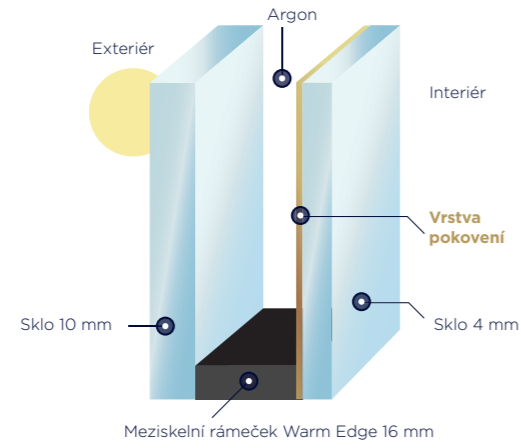

IZOLAČNÍ DVOJSKLA

Tepelně izolační

U_g až **1,0 W/m² K**

4/16/4 XN | $U_g = 1,1 \text{ W/m}^2 \text{ K}$

Zvukově izolační

R_w až **49 dB**

10/16/4 XN | Stupeň zvukové izolace 37 dB

Bezpečnostní