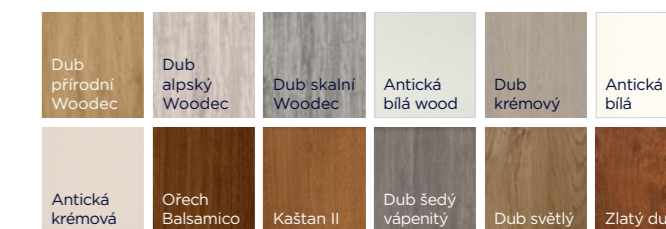

nová
zelená
úsporám
SVT5851