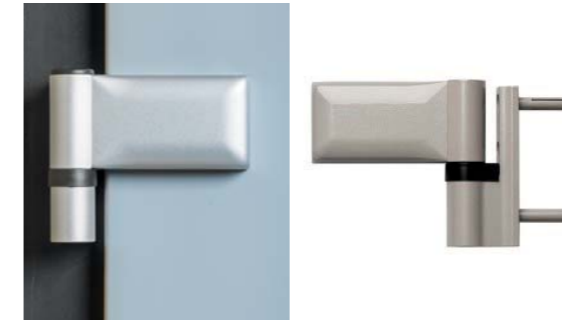

PANTY PRO PLASTOVÉ DVEŘE

STANDARD (KTE)

- bílá, hnědá
- lakování RAL ve vybraných odstínech
- 3 panty ve standardu
- možnost přidání 4 pantu