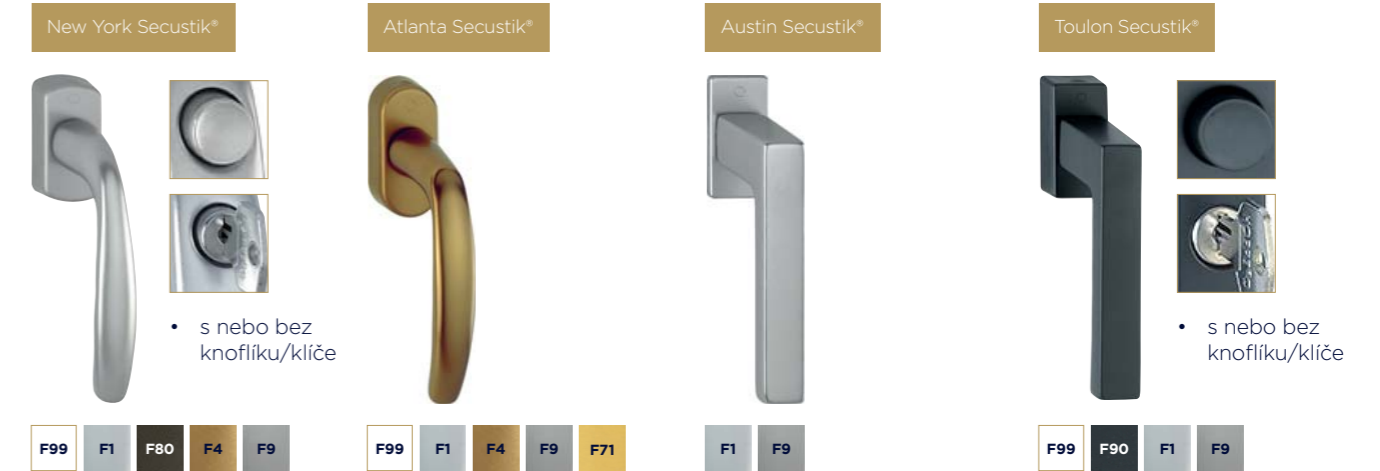

Štulpová převodovka

- zabezpečení dvoukřídých oken proti vloupání
- přídatné i.S bezpečnostní uzávěry v horní i spodní části
- blokování pohybu kování i.S bezpečnostním čepem

Polohovací pojistka

- ochrana proti chybné manipulaci klikou v otevřené nebo sklopné poloze
- možnost výškové regulace k zajištění správné funkčnosti pojistky
- ochrana před svěšováním oken v zavřeném stavu, prodloužení správné funkce oken

Bezpečná ventilace díky i.S Inteligentnímu bezpečnostnímu uzávěru

- maximální ochrana před vysazením křídla ve sklopné poloze
- upevnění do kovové výtzuhy rámu

OKENNÍ KLIKY

Bezpečnostní kliky typ Secustik®

- kliky Secustik® s patentovaným zavíracím mechanismem zvyšující zabezpečení oken proti nežádoucímu otevření
- provedení: Secustik® s blokovacím knoflíkem nebo klíčem

Bezpečnostní kliky typ SecuForte®

- kliky SecuForte® s odděleným čtyřhranem pro ještě vyšší zabezpečení

Zamykání: automatické
Odemykání: manuální

a) Automatic A2

- 3bodový zámek se střílkou, západkou a 2 střílkovými závory již ve standardu

b) Automatic A4

- 5bodový zámek se střílkou, západkou a 4 střílkovými závory