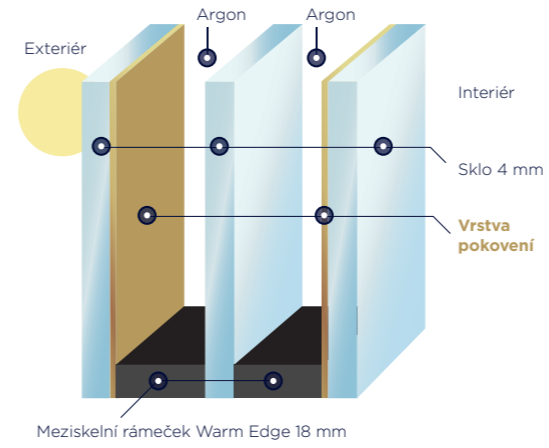

IZOLAČNÍ TROJSKLA

Tepelně izolační

U_g až **0,5 W/m² K**

4 XN/18/4/18/4 XN | $U_g = 0,5 \text{ W/m}^2 \text{ K}$

Zvukově izolační

R_w až **45 dB**