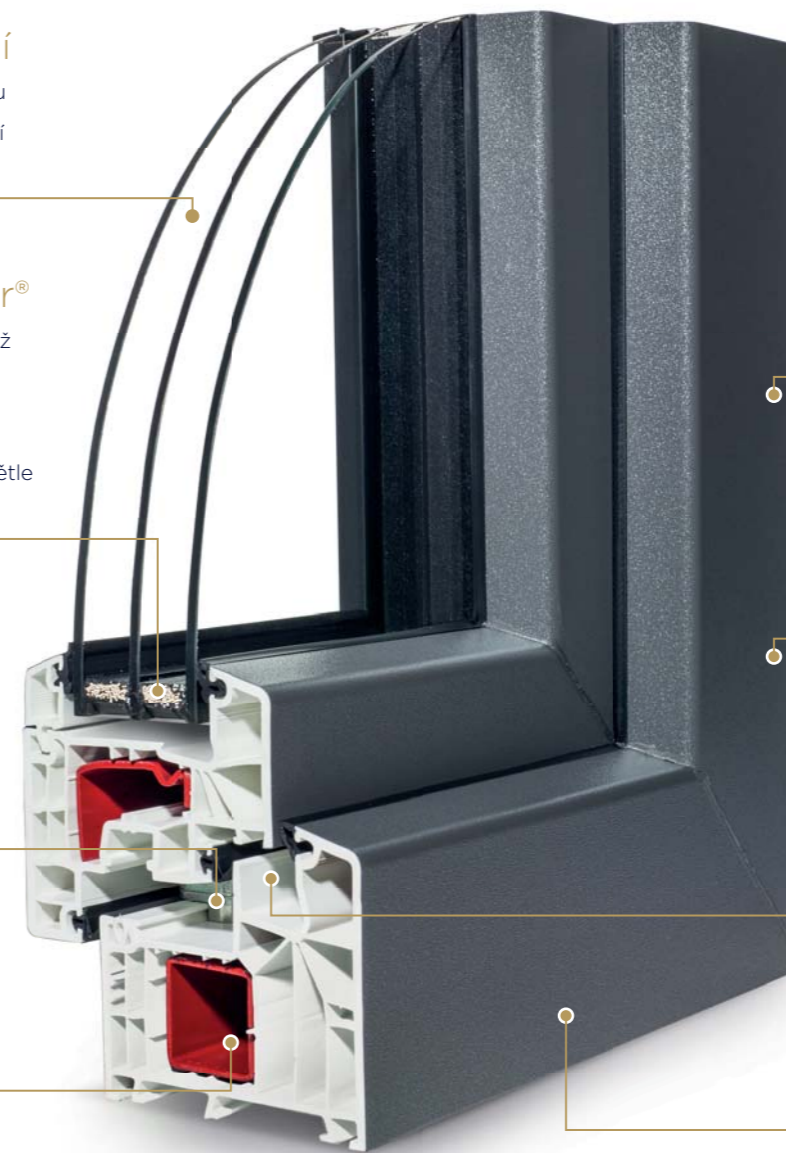

PŘEDNOSTI VÝROBKŮ FENSTAR

Kvalitní izolační zasklení

- maximální ochrana proti chladu i teplu
- U_g až 0,5 W/m²K - vhodné pro pasivní a nízkoenergetické stavby

Meziskelní rámeček Starspacer®

- výrazné omezení tepelného mostu u okraje skla až o 60%
- snížení rizika nadměrného srážení vodních par, omezení výskytu plísní
- sladění rámečku s barvou okna (prachově bílý, světle hnědý, černý)

Celoobvodové kování s bezpečnostním čepem a uzávěrem

- upevnění do kovové výztuhy
- vysoká ochrana před vloupáním

Celoobvodová ocelová výztuha

- tvarová stabilita, dlouhá životnost
- maximální pevnost okenního rámu

Středové těsnění

- pevná přepážka z PVC se středovým těsněním na křídle
- maximální těsnost
- snížení rizika vloupání

Odvodňovací drážky

- frézování do spodní části rámu
- lepší estetický vzhled oken

ESSENTIEL