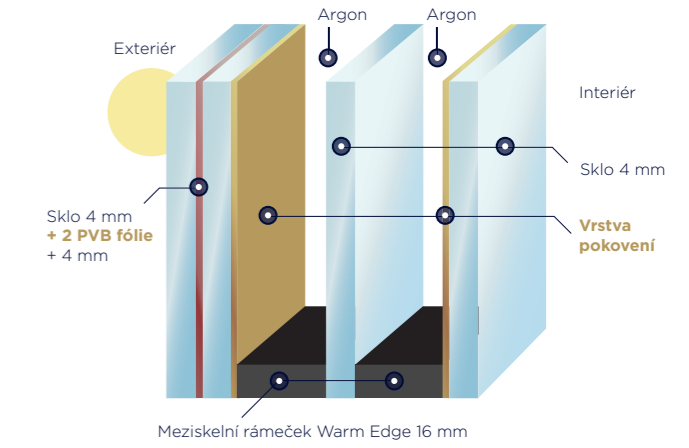

Zvukově izolační

R_w až **45 dB**

44.2 Si XN/12/4/12/8 XN | Stupeň zvukové izolace 45 dB

Bezpečnostní

až **P5A**

44.2 XN/16/4/16/4 XN | P2A

Vlastnosti podle typu zasklení

Typ zasklení	Složení izolačního trojskla	Meziskelní rámeček	Plyn	U_g	S_g	TI_g
tepelně izolační	4 XN/18/4/18/4 XN	Warm Edge	argon	0,5	54	74
zvukově izolační	VSG 44.2 Si XN/12/4/12/8 XN			0,7	50	72
bezpečnostní	VSG 44.2 XN/16/4/16/4 XN			0,6	50	73

U_g - součinitel prostupu tepla izolačním dvojsklem / S_g - solární faktor / TI_g - koeficient prostupu světla izolačním trojsklem

OKENNÍ KOVÁNÍ

i.S Inteligentní bezpečnostní čep

- nejpokrokovější způsob zabezpečení oken a balkonových dveří již v základním provedení
- bezpečnostní čepy po celém obvodu okna
- lehký chod díky otočnému čepu