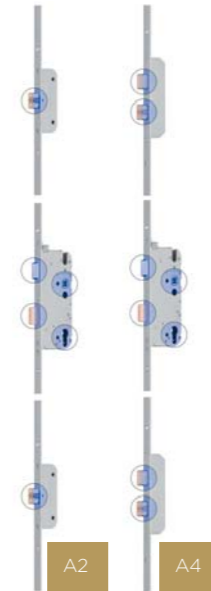

Zamykání: automatické
Odemykání: manuální

a) Automatic A2

- 3bodový zámek se střílkou, západkou a 2 střílkovými závory již ve standardu

b) Automatic A4

- 5bodový zámek se střílkou, západkou a 4 střílkovými závory

A2

A4

Dveřní uzávěr Automatic A2 motorický

PVC ALU

- automatické zabezpečení dveří bez nutnosti zamčení
- zvýšená odolnost proti vloupání
- možnost napojení na domovní zvonek, čipový nebo kódový zámek apod.