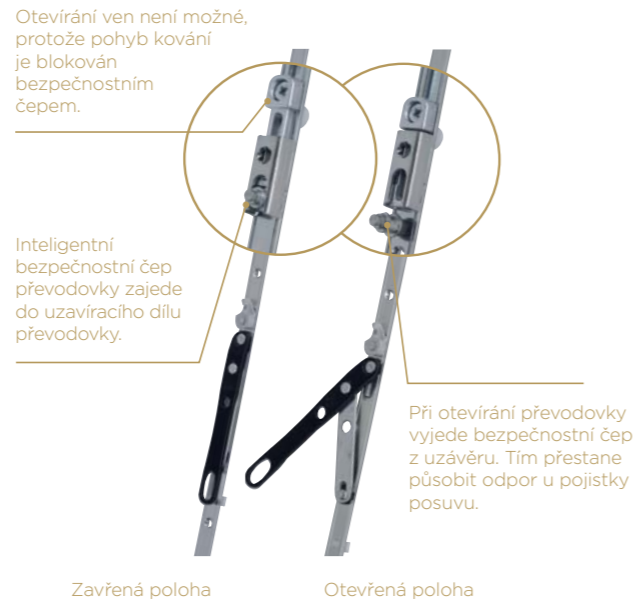

U_g - součinitel prostupu tepla izolačním dvojsklem / S_g - solární faktor / TI_g - koeficient prostupu světla izolačním trojsklem

OKENNÍ KOVÁNÍ

i.S Inteligentní bezpečnostní čep

- nejpokrokovější způsob zabezpečení oken a balkonových dveří již v základním provedení
- bezpečnostní čepy po celém obvodu okna
- lehký chod díky otočnému čepu

Štulpová převodovka

- zabezpečení dvoukřídých oken proti vloupání
- přídatné i.S bezpečnostní uzávěry v horní i spodní části
- blokování pohybu kování i.S bezpečnostním čepem

Polohovací pojistka

- ochrana proti chybné manipulaci klikou v otevřené nebo sklopné poloze
- možnost výškové regulace k zajištění správné funkčnosti pojistky
- ochrana před svěšováním oken v zavřeném stavu, prodloužení správné funkce oken