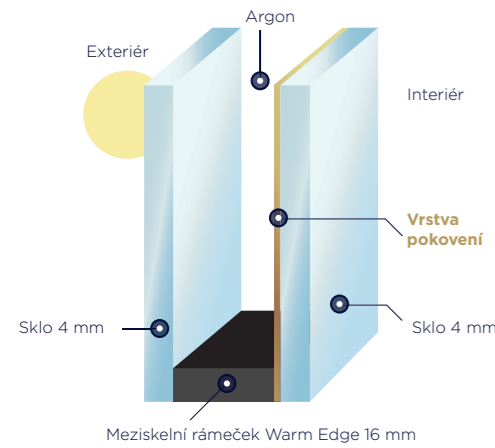

IZOLAČNÍ DVOJSKLA

Tepelně izolační

U_g až **1,0 W/m² K**

4/16/4 XN | $U_g = 1,1 \text{ W/m}^2 \text{ K}$

Zvukově izolační

R_w až **49 dB**