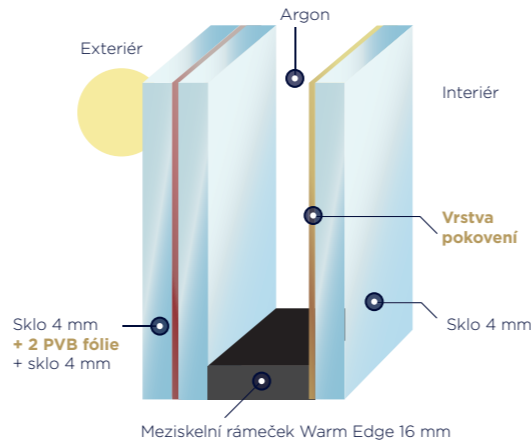

IZOLAČNÍ DVOJSKLA

Tepelně izolační

U_g až **1,0 W/m² K**

4/16/4 XN | $U_g = 1,1 \text{ W/m}^2 \text{ K}$

Zvukově izolační

R_w až **49 dB**

10/16/4 XN | Stupeň zvukové izolace 37 dB

Bezpečnostní

až **P5A**

44.2/16/4 XN | P2A

Vlastnosti podle typu zasklení

Typ zasklení	Složení izolačního dvojskla	Meziskelní rámeček	Plyn	U_g	S_g	TI_g
tepelně izolační	4/16/4 XN	Warm Edge	argon	1,1	62	82
	4/16/4 PO			1,1	65	82
zvukově izolační	10/16/4 XN			1,1	62	80
bezpečnostní	VSG 44.2/16/4 XN			1,1	59	80