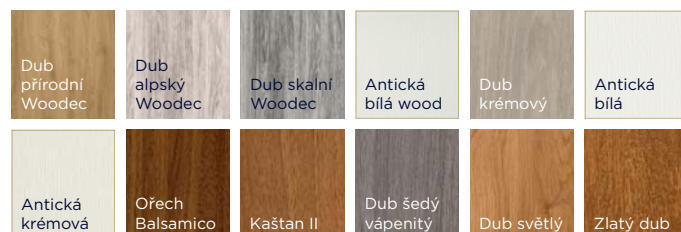

Dekory PRÉMIUM Woodec a Standardní