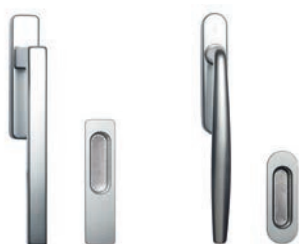

Kliky HST 85