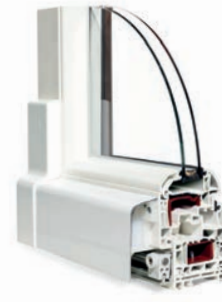

PSK

MOŽNOSTI POSUVU

HST 85