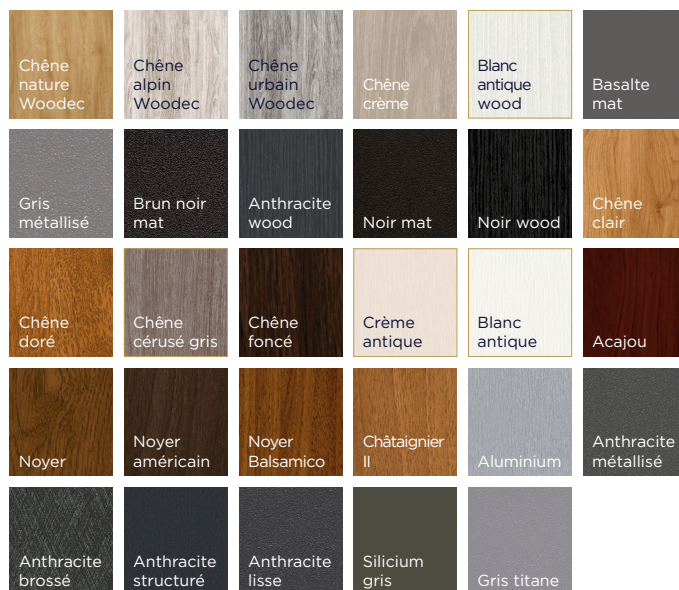

Décor

Certification CERTIFIÉ CSTB CERTIFIÉ selon dispositions du certificate fenêtres PVC n° 230-109-6/16-2301

Partenaire