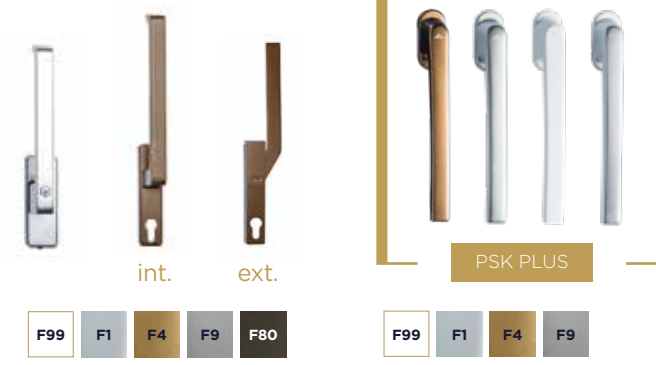

Kliky PSK, PSK PLUS