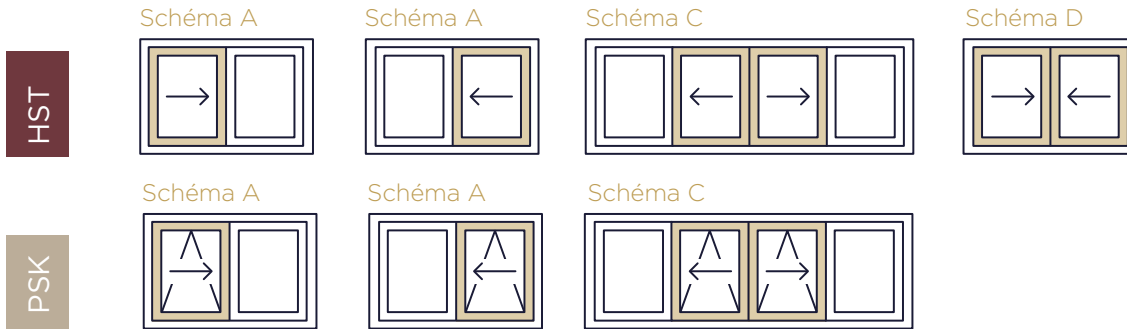

POSUVNĚ SKLOPNÉ DVEŘE PSK, PSK PLUS

- výroba z profilových systémů Evolutive®, Elegance®, Elegance® Flat F-Energy a Essentiel (sladění s designem oken)
- možnost sklopení posuvného křídla do ventilační polohy
- vysoký spodní práh dveří - ochrana před zatékáním do interiéru
- krycí ALU lišta ve spodní části rámu
- PSK PLUS - komfortnější způsob otevírání i zavírání dveří, automatické vyklonění křídla bez nutnosti tlaku

HST

PSK

MOŽNOSTI POSUVU

BAREVNÉ MOŽNOSTI

PRÉMIUM Woodec

Standardní dekory

Standardní RAL FenStar

PŘÍSLUŠENSTVÍ