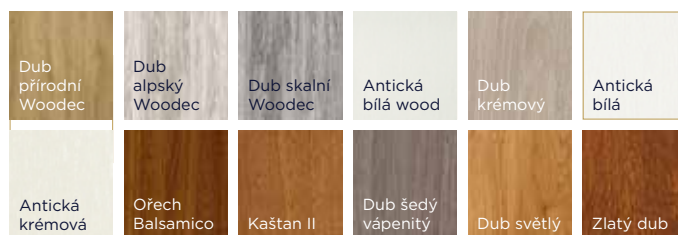

Dekory PRÉMIUM Woodec a Standardní

FenStar je jediný výrobce v ČR vyrábějící PVC okna WoodStar sériově pro novostavby i rekonstrukce.