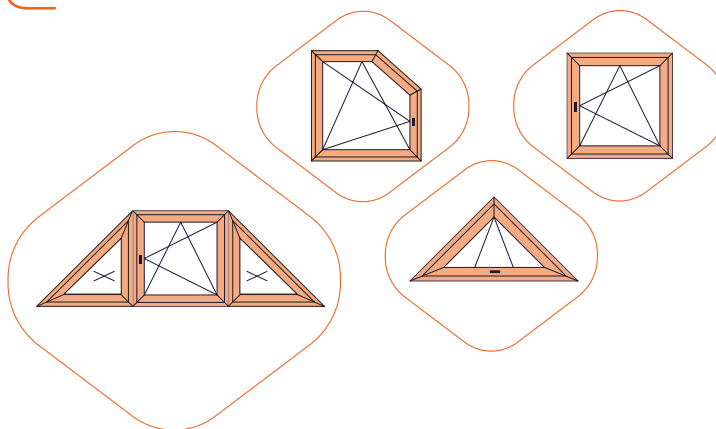

Energy Design

Atypické tvary oken v moderních dřevodekorech

- Výjimečný design zaobleného 7komorového křídla
- Vhodný pro okna a balkonové dveře klasických i atypických tvarů
- Subtilní a přitom velmi stabilní okenní profil umožňující velkou prosklenou plochu - šířka štolpu pouze 108 mm
- Široký výběr dřevodekorů

Technické informace

počet komor (rám/křídlo)	6/7
hloubka (rám/křídlo)	76/89 mm
výška (rám+křídlo)	103 mm
barevnost profilu	bílá/šedá/hnědá
počet těsnění	3
tepelná izolace s izolačním 3sklem	U_w až 0,77 W/m ² K
dekory	57 dekorů

- Odvodňovací drážky ze spodní strany rámu
- Velká prosklená plocha, maximální solární zisky
- Výjimečný design 7komorového křídla

Šířka štolpu pouze
108 mm

nová

zelená

úsporám

NOVÝ DESIGN FENSTAR - EXKLUZIVNÍ BÍLÁ FÓLIE